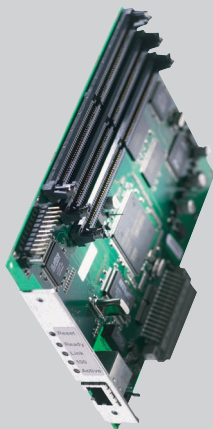

Draadloos telefoonsysteem

tiptel IP-kaart voor de tiptel Wireless Server 1500 IP tiptel 1500 IP rack

tiptel IP kaart

tiptel IP kaart

- DECT over IP
- Tot max. 30 gesprekken gelijktijdig naar het IP netwerk
- Tot max. 700 handsets aan te melden m.b.v. additionele licenties
- Ondersteunt oproepdoorschakeling naar een ander toestel bij een binnenkomende oproep
- Ondersteunt mogelijkheid tot conferentie bij een binnenkomende oproep
- Automatische herkenning codec G.711 en G.729 (a)
- Ondersteuning voor Cisco Call Manager versie 3.3 (3)
- Ondersteuning voor Cisco SRST (Survivable Remote Site Telephony) 3.0

tiptel Wireless Server 1500 IP centrale unit (CCFP)

- 8 aansluitingen t.b.v. basisstations
- 1 slot voor uitbreidingskaart t.b.v. 8 basisstations
- DECT/GAP standaard
- Nummerweergave (CLIP)
- Max. 1 IP kaart per CCFP

tiptel 1500 IP rack

- Dezelfde functionaliteiten als het tiptel Wireless Server 1500 IP gecombineerd met een tiptel IP kaart
- 19" metalen behuizing

tiptel Wireless Server 1500 IP basisstation

- Max. 32 basisstations aan te sluiten
- 4 actieve DECT spraakpaden (communicatiekanalen) per basisstation
- Groot bereik (in open omgeving max. 600 m)
- Kabellengte max. 1 km vanaf centrale unit (zonder extra voeding)

tiptel Wireless Server 1500 IP repeater

- 2 (Repeater I) of 4 (Repeater III) actieve DECT spraakpaden
- Uitbreiding van reikwijdte van het basisstation
- Alleen 230 V-aansluiting nodig, geen bekabeling nodig vanaf centrale unit
- Externe richtantenne-aansluiting (alleen Repeater I)
- Max. 3 repeaters in een lijn plaatsbaar (repeater jump)

tiptel Wireless Server 1500 IP uitbreidingskaart

- Insteekkaart voor uitbreiding met 8 extra basisstations in de centrale unit van het tiptel Wireless Server 1500 IP

tiptel Wireless Server 1500 IP linkkaartpakket I / II

- Via linkkaart tweede CCFP aan te sluiten en met uitbreidingskaarten uit te breiden
- Verdubbeling van de capaciteit van het tiptel Wireless Server 1500 IP, tot max. 32 basisstations en tot max. 700 handsets

tiptel Z-4080 handset

- Groot verlicht 4-regelig grafisch display

- Telefoonboek voor 80 telefoonnummers met naam
- Trifunctie
- Handsfree functie
- ATEX en IEC goedgekeurd volgens Europese en Internationale standaarden
- IP 64 classificatie; bestand tegen gebruik in een stoffige omgeving en sproeiwaterdicht
- Headset-aansluiting
- Geheugen voor 10 laatst gekozen telefoonnummers en 10 laatste oproepnummers
- Geheugen voor 14 tekstberichten
- Auto login op max. 10 systemen
- Spreek-/stand-by tijd: 16 / 150 uur

tiptel Z-4040 handset